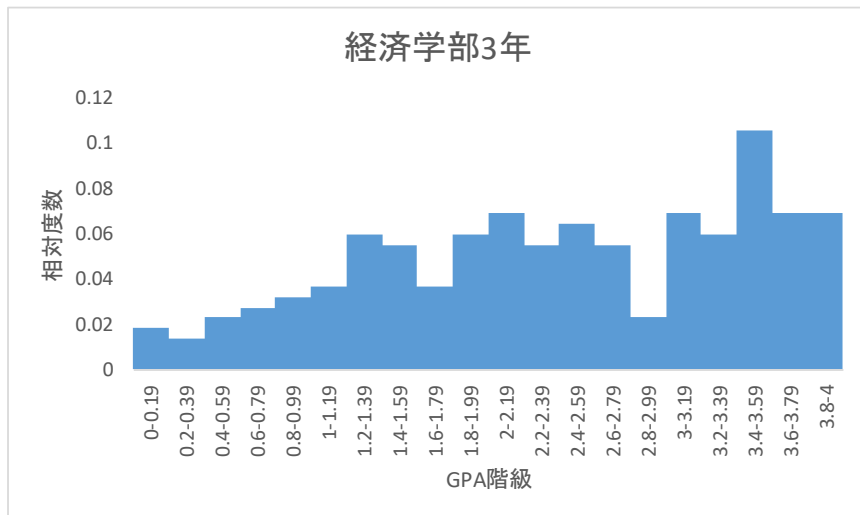

2019GPA の分布について

経済学部 GPA の分布について

	1年(226名)		2年(215名)		3年(236名)	
	GPA	順位	GPA	順位	GPA	順位
25%	2.93	57	2.72	55	2.96	60
50%	2.29	114	2.00	108	2.10	119
75%	1.50	170	1.26	162	1.35	177
下位4分の1	GPA1.50未満56名		GPA1.26未満52名		GPA1.35未満58名	

- ・ 1,2年生は、秀4点、優3点、良2点、可1点、不可0点
- ・ 3年生は、優4点、良3点、可1点、不可0点