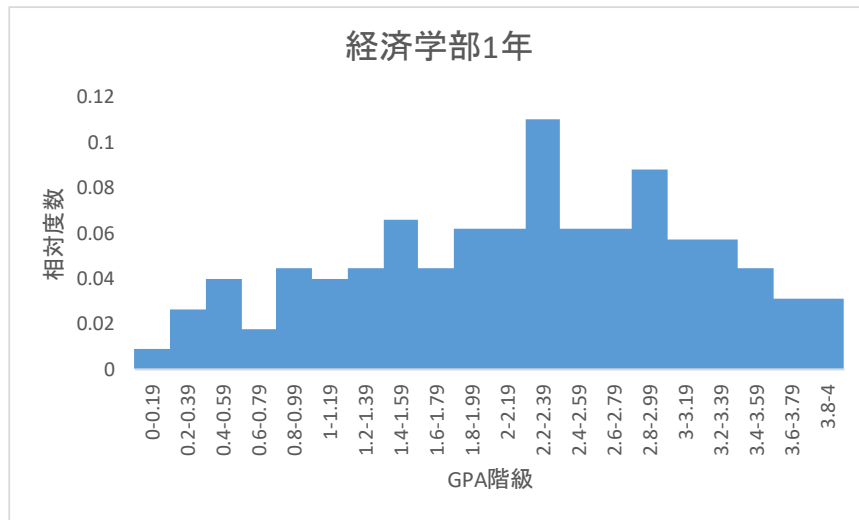

2019GPA の分布について

経済学部 GPA の分布について

	1年(226名)		2年(215名)		3年(236名)	
	GPA	順位	GPA	順位	GPA	順位
25%	2.93	57	2.72	55	2.96	60
50%	2.29	114	2.00	108	2.10	119
75%	1.50	170	1.26	162	1.35	177
下位4分の1	GPA1.50未満56名		GPA1.26未満52名		GPA1.35未満58名	

- ・ 1,2年生は、秀4点、優3点、良2点、可1点、不可0点
- ・ 3年生は、優4点、良3点、可1点、不可0点