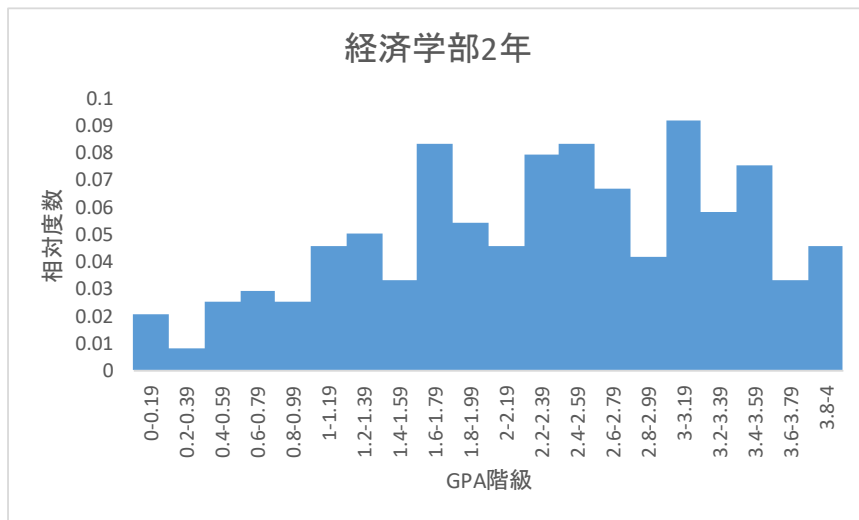

2019GPA の分布について

経済学部 GPA の分布について

	1年(226名)		2年(215名)		3年(236名)	
	GPA	順位	GPA	順位	GPA	順位
25%	2.93	57	2.72	55	2.96	60
50%	2.29	114	2.00	108	2.10	119
75%	1.50	170	1.26	162	1.35	177
下位4分の1	GPA1.50未満56名		GPA1.26未満52名		GPA1.35未満58名	

- ・ 1,2年生は、秀4点、優3点、良2点、可1点、不可0点
- ・ 3年生は、優4点、良3点、可1点、不可0点